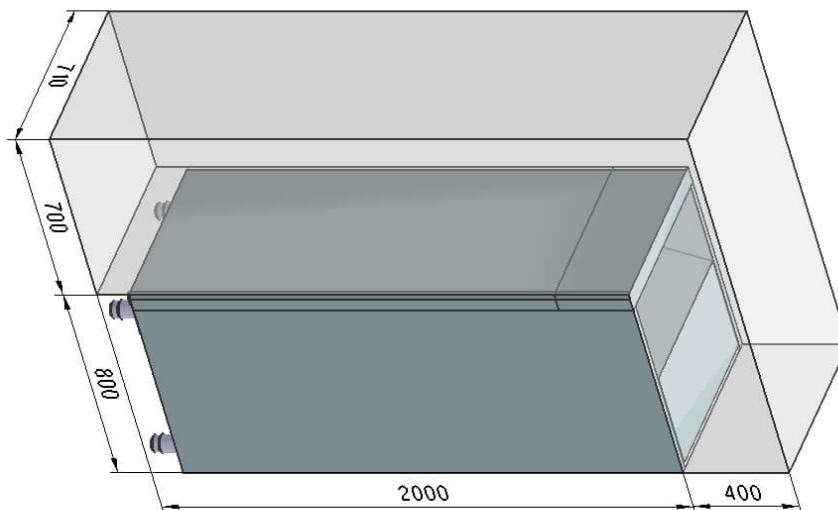

Technický list

Technický výkres

Skříň chladicí 650 l, GN 2/1, nerez

Model

Sap kód

00002195

LS 70

Skupina artiklů

Skříňe chladicí a mrazicí